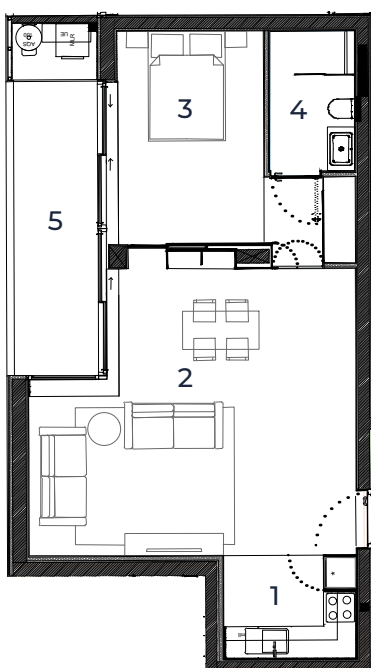

ÁREA BRUTA

58,77 m²

ÁREA VARANDA

10,85 m²

LEGENDA

- 1 Cozinha
- 2 Sala
- 3 Suite / Quarto
- 4 I.S.
- 5 Terraço / Varanda

As imagens e representações são não contratuais e meramente exemplificativas. Poderão surgir alterações à informação agora prestada.