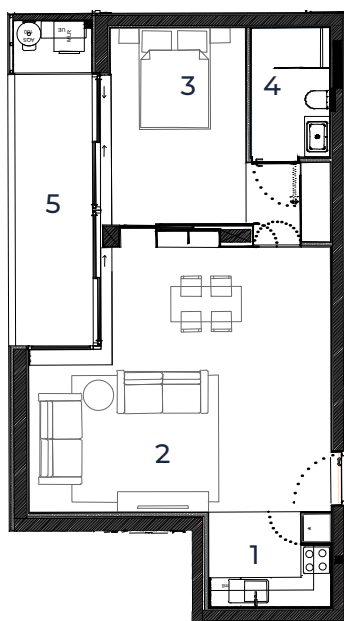

ÁREA BRUTA

58,77 m²

ÁREA VARANDA

10,85 m²

LEGENDA

- 1 Cozinha
- 2 Sala
- 3 Suite / Quarto
- 4 I.S.
- 5 Terraço / Varanda

As imagens e representações são não contratuais e meramente exemplificativas. Poderão surgir alterações à informação agora prestada.