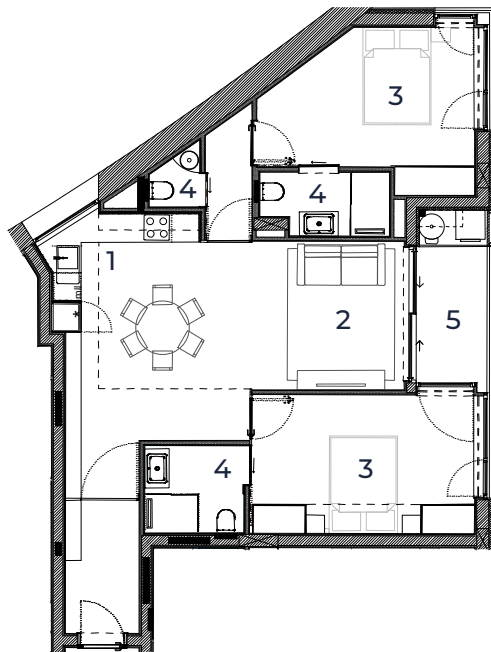

ARC LIVING

YOUR URBAN SIGNATURE.

PISO

2

FRAÇÃO

AK

TIPOLOGIA

T2

ÁREA BRUTA

85,47 m²

ÁREA VARANDA

5,52 m²

LEGENDA

- 1 Cozinha
- 2 Sala
- 3 Suite / Quarto
- 4 I.S.
- 5 Terraço / Varanda

As imagens e representações são não contratuais e meramente exemplificativas. Poderão surgir alterações à informação agora prestada.