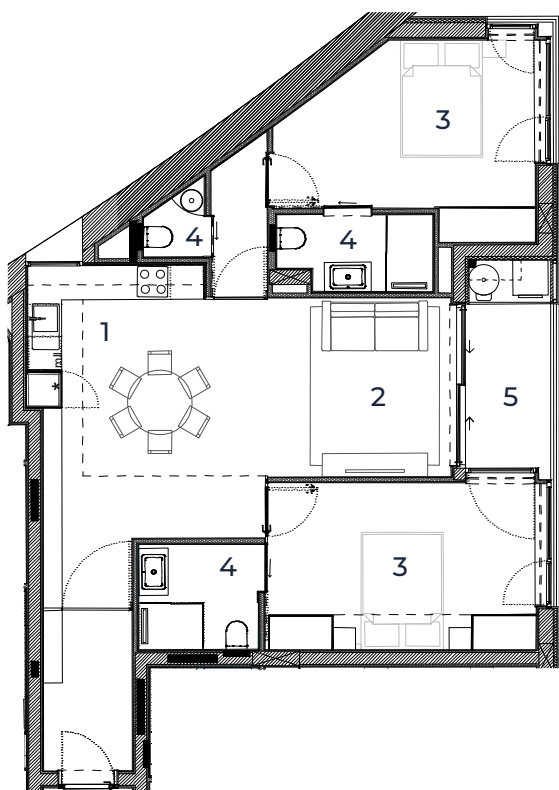

ARC LIVING

YOUR URBAN SIGNATURE.

PISO

1

FRAÇÃO

R

TIPOLOGIA

T2

ÁREA BRUTA

85,47 m²

ÁREA VARANDA

5,52 m²

LEGENDA

- 1 Cozinha
- 2 Sala
- 3 Suite / Quarto
- 4 I.S.
- 5 Terraço / Varanda

As imagens e representações são não contratuais e meramente exemplificativas. Poderão surgir alterações à informação agora prestada.