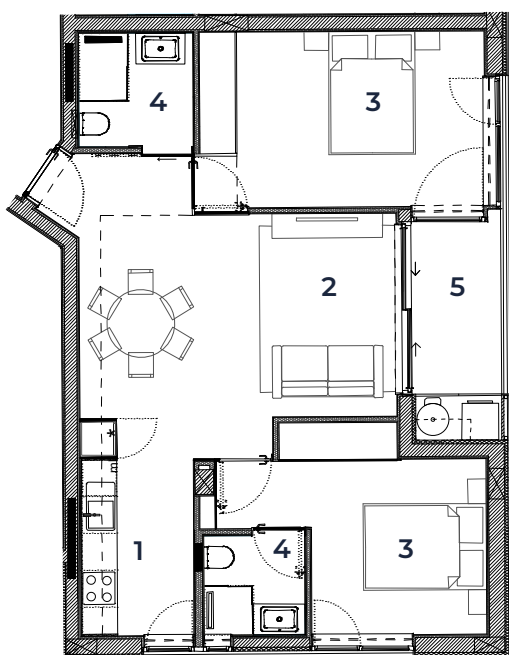

ARC LIVING

YOUR URBAN SIGNATURE.

PISO

1

FRAÇÃO

K

TIPOLOGIA

T2

ÁREA BRUTA

69,13 m²

ÁREA VARANDA

5,53 m²

LEGENDA

- 1 Cozinha
- 2 Sala
- 3 Suite / Quarto
- 4 I.S.
- 5 Terraço/Varanda

As imagens e representações são não contratuais e meramente exemplificativas. Poderão surgir alterações à informação agora prestada.