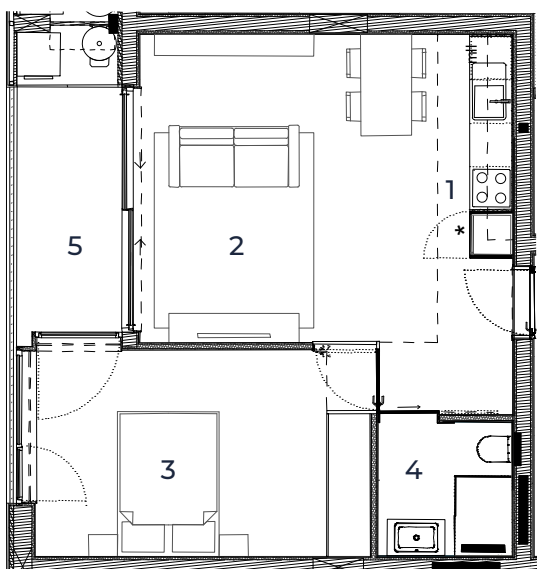

ÁREA BRUTA

46,91 m²

ÁREA VARANDA

6,62 m²

LEGENDA

- 1 Cozinha
- 2 Sala
- 3 Suite / Quarto
- 4 I.S.
- 5 Terraço / Varanda

As imagens e representações são não contratuais e meramente exemplificativas. Poderão surgir alterações à informação agora prestada.