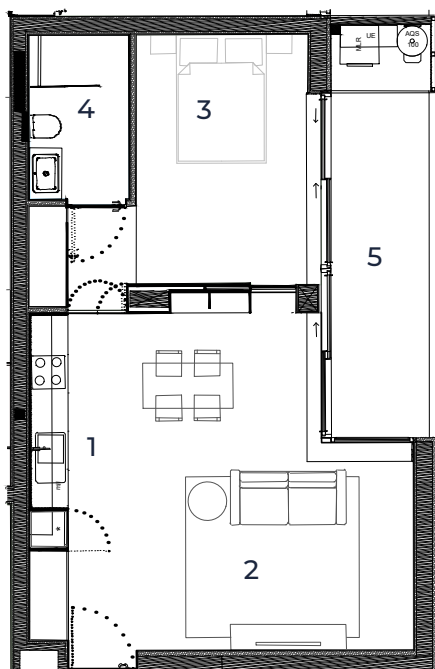

ARC LIVING

YOUR URBAN SIGNATURE.

PISO

1

FRAÇÃO

F

TIPOLOGIA

T0

ÁREA BRUTA

53,89 m²

ÁREA VARANDA

10,14 m²

LEGENDA

- 1 Cozinha
- 2 Sala
- 3 Suite / Quarto
- 4 I.S.
- 5 Terraço / Varanda

As imagens e representações são não contratuais e meramente exemplificativas. Poderão surgir alterações à informação agora prestada.