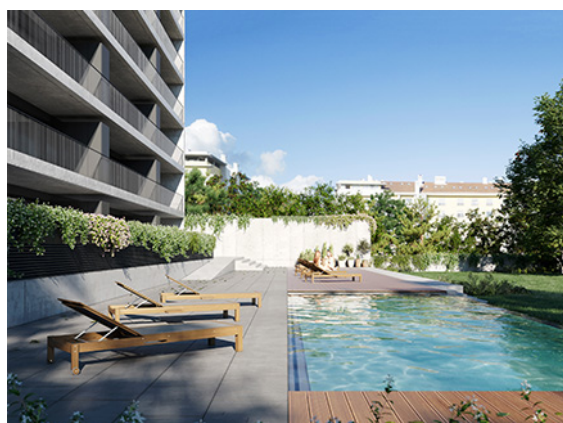

ALTO VISCONDE

Edifício de Habitação Multifamiliar
Rua Nova do Visconde, Ponta Delgada

PISO	FRAÇÃO	TIPOLOGIA
2	N	T2

ÁREA BRUTA	ÁREA VARANDA
91,30 m ²	23,30 m ²

LEGENDA

- 1 Cozinha
- 2 Sala
- 3 Suíte/Quarto
- 4 I.S.
- 5 Lavandaria
- 6 Varanda/Terraço