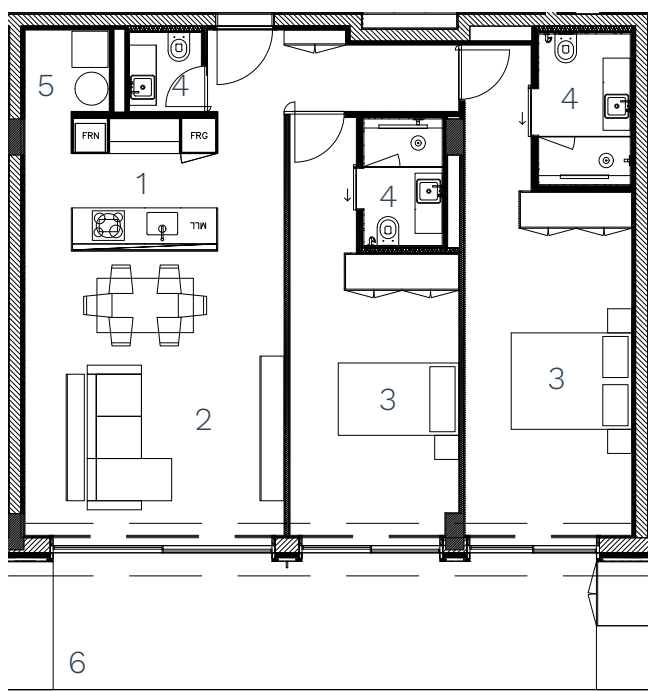

ALTO VISCONDE

Edifício de Habitação Multifamiliar
Rua Nova do Visconde, Ponta Delgada

PISO	FRAÇÃO	TIPOLOGIA
2	N	T2

ÁREA BRUTA	ÁREA VARANDA
91,30 m ²	23,30 m ²

LEGENDA

- 1 Cozinha
- 2 Sala
- 3 Suíte/Quarto
- 4 I.S.
- 5 Lavandaria
- 6 Varanda/Terraço