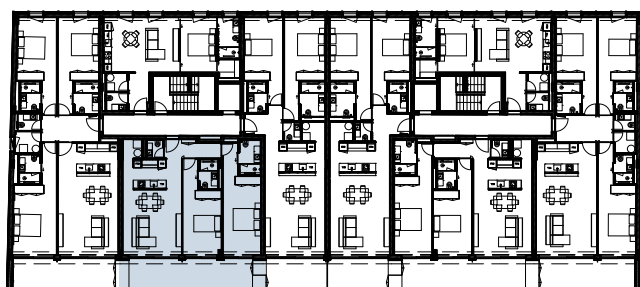

ALTO VISCONDE

Edifício de Habitação Multifamiliar
Rua Nova do Visconde, Ponta Delgada

PISO	FRAÇÃO	TIPOLOGIA
2	N	T2

ÁREA BRUTA	ÁREA VARANDA
91,30 m ²	23,30 m ²

LEGENDA

- 1 Cozinha
- 2 Sala
- 3 Suíte/Quarto
- 4 I.S.
- 5 Lavandaria
- 6 Varanda/Terraço